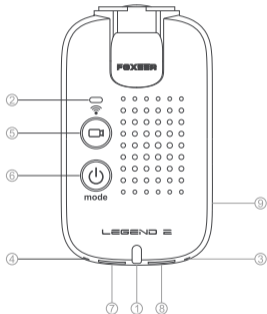

FOXEEER

LEGEND 2 QUICK START GUIDE

1、LED 1	4、Reset Button	7、Micro HDMI Port
2、LED 2	5、Shutter/WiFi Button	8、Micro USB Port
3、LED 3	6、Power/Mode Button	9、microSD Card Slot

Buttons Description

① Power/Mode Button

- 1.Press and hold for 3 seconds to turn on/off.
- 2.Short press to switch Video/Photo mode.

② Shutter/WiFi Button

- 1.Short press to start/stop recording/photo shooting.
- 2.In recording standby mode, press and hold for 3 seconds to turn on/off WiFi.

LED Description

- LED 1 Red (Status)
  Constantly on when standby recording or photo shooting, always blinks with LED 2.
- LED 2 Blue (Video)
  Constantly on when standby recording, blinks when recording.
- LED 2 Yellow (Photo)
  Constantly on when being ready for photo shooting, blinks with every shot.
- LED 2 Green (WiFi)
  Blinks when connecting, constantly on when being connected.
- LED 2 Red (USB)
  Constantly on when being connected to the PC.
- LED 3 Green (Charge)
  Constantly on when charging, off when fully charged.

Android and IOS APP

Search "FOXEEER" on Google play and Apple Store, or download on our website <http://www.foxeer.com/download>
Default password for WiFi function:12345678