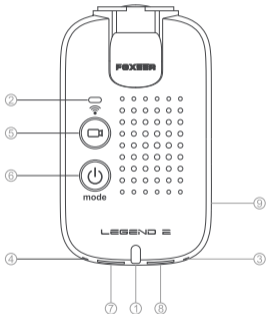

## LEGEND 2

### 快速入门指南

- 1、LED 1
- 2、LED 2
- 3、LED 3

- 4、重启
- 5、快门/WiFi开关
- 6、电源/模式切换

- 7、Micro HDMI
- 8、Micro USB
- 9、microSD 卡槽

## 按键功能说明