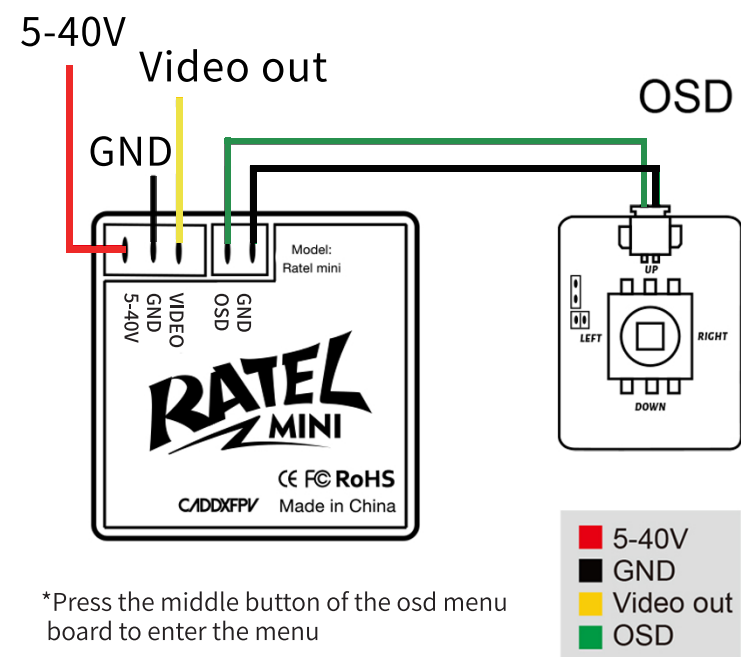

CADDXFPV

RATEL MINI

User manual

Connection